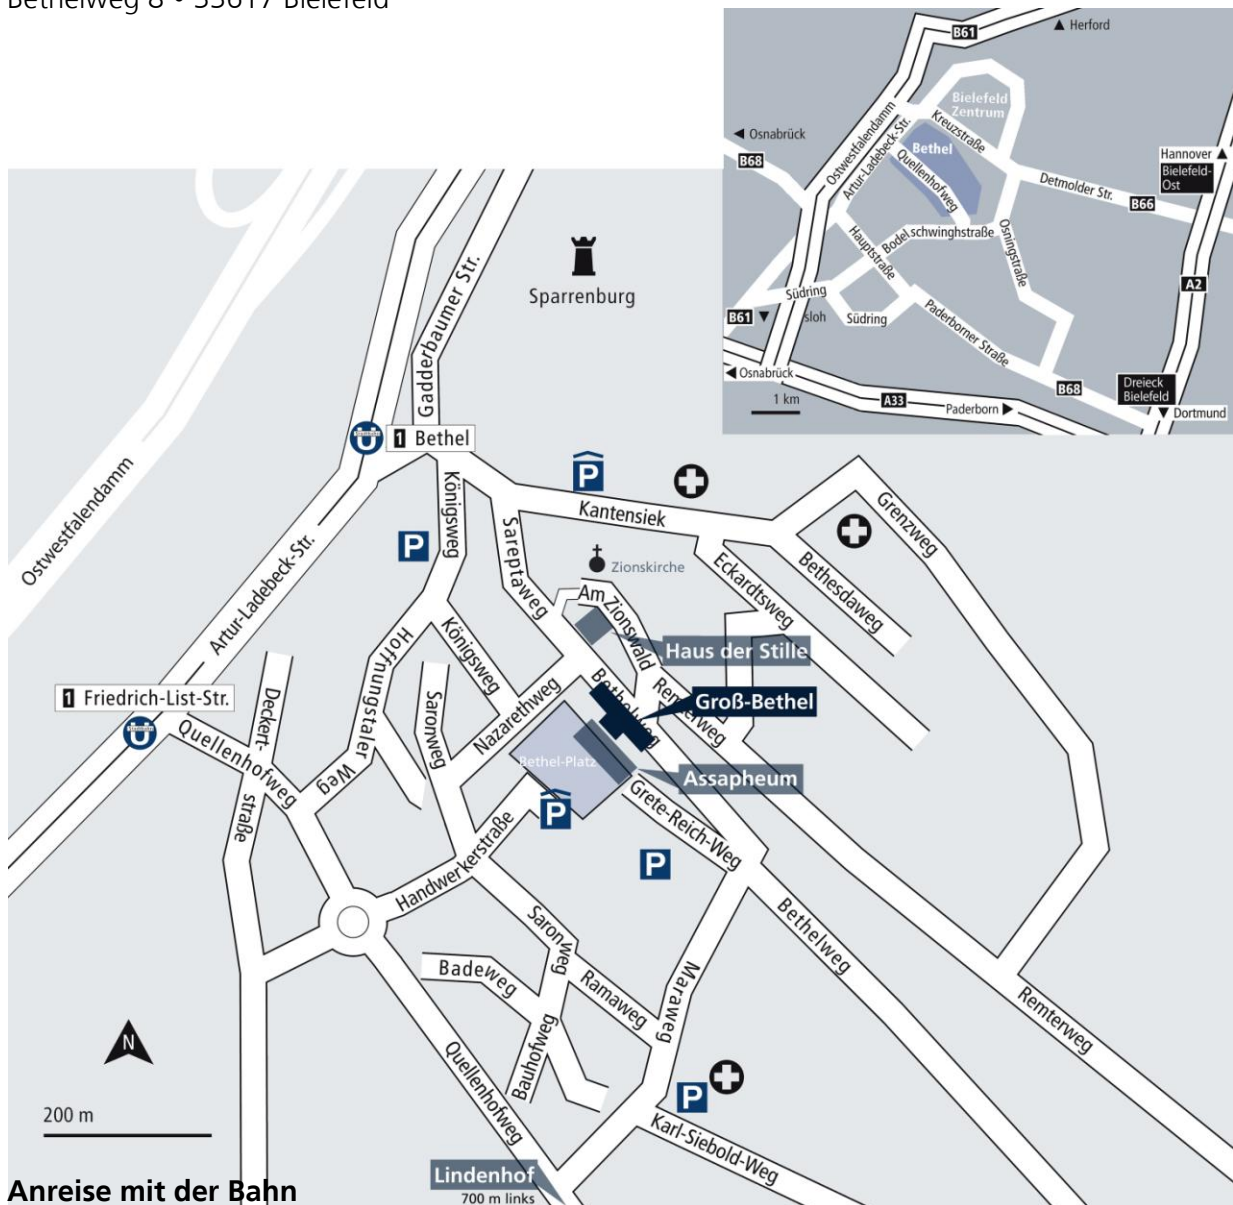

# Anfahrtsbeschreibung zur Ev. Bildungsstätte

im Haus Groß-Bethel  
Bethelweg 8 • 33617 Bielefeld

## Anreise mit der Bahn

Gegenüber vom Hauptbahnhof befindet sich der Eingang zur Stadtbahn. Sie fahren von der 2. Tiefebene aus mit der Linie 1 Richtung „Senne“ bis zur Haltestelle „Bethel“ (Fahrzeit ca. 10 Minuten).

## Anreise mit dem PKW

Aus Richtung Hannover kommend verlassen Sie die Autobahn A2 an der Abfahrt „Bielefeld-Ost“, folgen der Detmolder Straße (später Kreuzstraße), biegen am Adenauerplatz links in die Artur-Ladebeck-Straße ein und an der übernächsten Stadtbahn-Haltestelle („Friedrich-List-Straße“) biegen Sie links in den Quellenhofweg.

Aus Richtung Dortmund kommend verlassen Sie die Autobahn A2 am „Dreieck-Bielefeld“ und folgen der A33 Richtung „Osnabrück“. Am Kreuz Richtung „Bielefeld-Mitte“ fahren Sie rechts auf den Ostwestfalendamm in Richtung Stadtmitte. Sie nehmen die Ausfahrt „Johannistal“ und fahren dann rechts in die Artur-Ladebeck-Straße. An der zweiten Ampel (Stadtbahn-Haltestelle „Friedrich-List-Straße“) biegen Sie links in den Quellenhofweg.